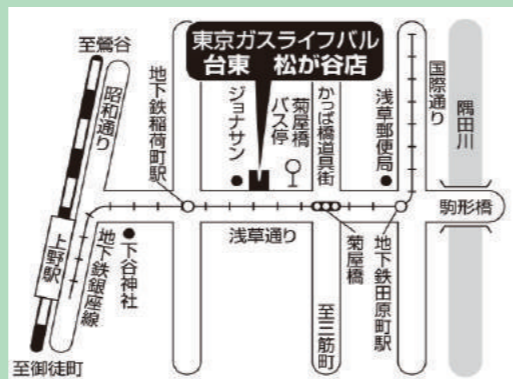

※2017年4月以降の「電気ご使用量のお知らせ（検針票）」をご持参いただいた方が対象です。

※お客さまからいただいた「電気ご使用量のお知らせ（検針票）」に記載されている個人情報は、商品及び東京ガスの電気のご案内にのみ利用いたします。
※抽選は一家族さま1回限りとさせていただきます。 ※景品の数に限りがございます。万が一品切れの場合は他の景品に変更させていただきます。あらかじめご了承ください。 ※画像はイメージです。

お問い合わせはこちら

東京ガスライフバル台東 / 荒川 / 墨田
東京ガス Next one 株式会社
(東京都台東区松が谷 1-3-3)

☎ **03-5828-9434**

[電話受付時間] 月～土 9:00～19:00
日・祝日 9:00～17:00

担当

URL

<http://www.tg-nextone.com/>

開催会場 東京ガスライフバル台東 松が谷ショールーム

JR「上野駅」徒歩 12分
東京メトロ銀座線「稲荷町駅」徒歩 6分
「田原町駅」徒歩 7分

チラシ有効期間：2018年7月23日（月）～2018年8月25日（土）

東京ガスライフバル 台東 / 荒川 / 墨田の 来て！ 見て！ さわれる！ トイレ大相談会

《日時》 2018年8月25日（土）10:00～17:00

《会場》 東京ガスライフバル台東
松が谷ショールーム（東京都台東区松が谷 1-3-3）

ご来場いただいたお客さまへ 「チャーミーマジカ」をプレゼント！