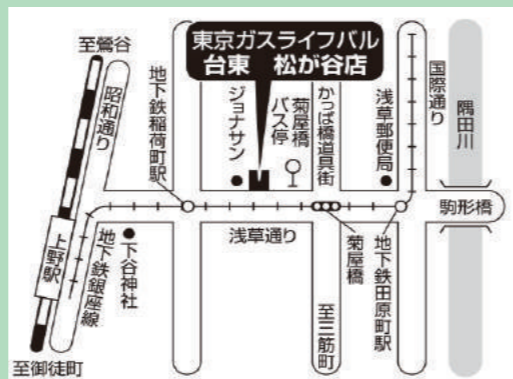

## 「電気ご使用量のお知らせ（検針票）」 ご持参 特典！

「電気ご使用量のお知らせ（検針票）」  
をお持ちいただいた方に

- ①パッチョクレラップ
- ②パッチョの非常用トイレ

どちらかを抽選でプレゼントいたします！

※2017年4月以降の「電気ご使用量のお知らせ（検針票）」をご持参いただいた方が対象です。

※お客さまからいただいた「電気ご使用量のお知らせ（検針票）」に記載されている個人情報は、商品及び東京ガスの電気のご案内にのみ利用いたします。  
※抽選は一家族さま1回限りとさせていただきます。 ※景品の数に限りがございます。万が一品切れの場合は他の景品に変更させていただきます。あらかじめご了承ください。 ※画像はイメージです。

## お問い合わせはこちら

東京ガスライフバル台東 / 荒川 / 墨田  
東京ガス Next one 株式会社  
(東京都台東区松が谷 1-3-3)

☎ **03-5828-9434**

[ 電話受付時間 ] 月～土 9:00～19:00  
日・祝日 9:00～17:00

担当

URL

<http://www.tg-nextone.com/>

## 開催会場 東京ガスライフバル台東 松が谷ショールーム

JR「上野駅」徒歩 12分  
東京メトロ銀座線「稲荷町駅」徒歩 6分  
「田原町駅」徒歩 7分

チラシ有効期間：2018年7月23日（月）～2018年8月25日（土）

# 東京ガスライフバル 台東 / 荒川 / 墨田の 来て！ 見て！ さわれる！ トイレ大相談会

《日時》 2018年8月25日（土）10:00～17:00

《会場》 東京ガスライフバル台東  
松が谷ショールーム（東京都台東区松が谷 1-3-3）