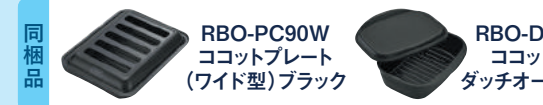

- ■RBO-PC90W コットプレート (ワイド型)ブラック
- ■RBO-D2V コット (タッチオープン)

セット価格 **329,000円**(税込・工事費別)