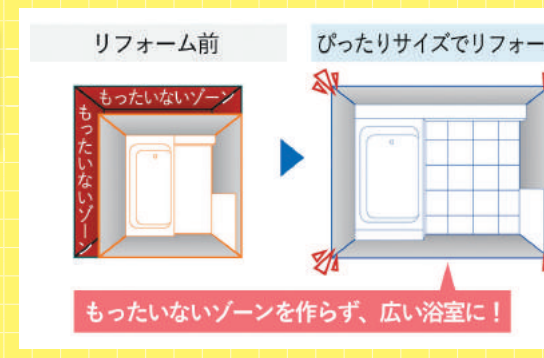

ホーローシステムキッチン エマージュ

- 扉カラー:ウォールナットグレージュ
- ワークトップ:ソリッドホワイト
- キッチンパネル:トラバーチンホワイト
- 間口:255cm/足元スライドタイプ
- 販売価格:
790,000円(税込・工事費別)

※写真のオプション品(コンロ)は価格には含まれません。

※写真はイメージです。

ホーローシステムキッチン レミュー

- 扉カラー:シルキーウッドグレージュ
- ワークトップ:サンディヘイズ
- キッチンパネル:トラバーチンホワイト
- フラット対面プラン(ワイドタイプ)
- 間口:259cm/足元スライドタイプ
- 販売価格:
2,360,000円(税込・工事費別)

※写真のオプション品(コンロ)は価格には含まれません。

※写真はイメージです。

ホーローシステムキッチン エーデル

- 扉カラー:フローラルアイポリー
- ワークトップ:ステンレス(オーバルエンボス加工)
- キッチンパネル:ウッドマイルドホワイト
- アイランド対面プラン(ワイドタイプ)
- 間口:255cm/足元スライドタイプ
- 販売価格:
430,000円(税込・工事費別)

※写真のオプション品(コンロ)は価格には含まれません。

システムバス

※写真はイメージです。

プレデンスΙΑ PREDENCIA

- 浴室サイズ
1616
(1坪サイズ)
- 販売価格:
1,780,000円
(税込・工事費別)

※写真のオプション品(引き違い窓)は価格には含まれません。

※写真はイメージです。

RELAGE LIGHT

- 浴室サイズ
1616
(1坪サイズ)
- 販売価格:
660,000円
(税込・工事費別)

※写真のオプション品(引き違い窓)は価格には含まれません。

タカラスタANDARD墨田ショールーム限定展示

柱型システムバス

柱の出っ張りがあってもびったり!!

- 柱位置は浴槽側のみ対応
- 150mm×150mm～400mm×400mmまで対応
- カラスステンレス浴槽のみ対応

ぴったりサイズ「伸びの美浴室」
(柱巻仕様・ステンレス浴槽)

レンジフード&ビルトインコンロ

レンジフードとセットでお得!